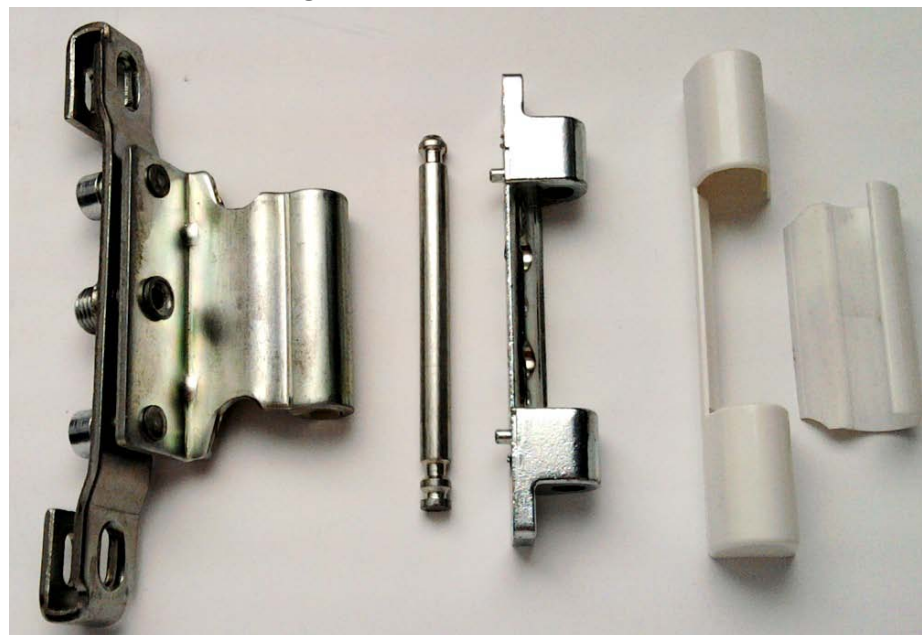

CSJ 11342300

3 металлические части + пластиковые наклейки (наклейки лежат в отдельных коробках)

**СТАРАЯ СИСТЕМА**

Фрамужная петля  
**9 мм**, комплект,  
штыри 6 мм

ZJ 10930800

Фрамужная петля  
**13 мм**, комплект,  
штыри 6 мм

ZJ 11331100

3 металлические части + пластиковые наклейки (наклейки лежат в отдельных коробках)

**НОВАЯ СИСТЕМА**

Фрамужная петля  
**9 мм**, комплект,  
штыри 3 мм,  
(new)

CSJ 10942300

Фрамужная петля  
**13 мм**, комплект,  
штыри 3 мм,  
(new)